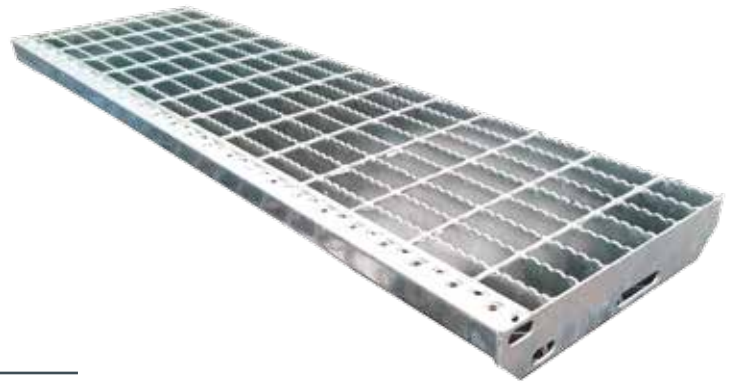

ZN, liukuturvaetulistalla ja hammastettu

600 x 200 mm
600 x 230 mm
800 x 230 mm
800 x 260 mm
900 x 230 mm
1 000 x 300 mm

PROFIILIRITILÄTASOT

120 x 40 x 23 x 2,0 mm 6 m, musta
180 x 40 x 20 x 2,5 mm 6 m, musta
240 x 40 x 30 x 2,5 mm 6 m, musta
300 x 40 x 30 x 2,5 mm 6 m, musta
360 x 40 x 30 x 2,5 mm 6 m, musta